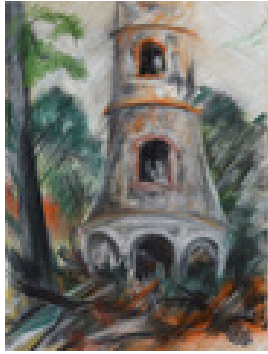

Permalink: <https://www.werkdatenbank.de/documents/obj/wdb_99000314>
Bildrechte: © Trache, Hartmut
Inhaber:in der Rechte an der Abbildung:
Trache, Hartmut, RV-FZ-PA

Trache, Hartmut
Jedlova-Turm

1992

Zeichnung, Malerei
Pastellkreide, Bütten
Pastell

Pastell auf Ingres Bütten
63 x 48 cm (Blattmaß)

Werkverzeichnisnummer: **P103**

Provenienz: Eigentümer: im Besitz Künstler:in