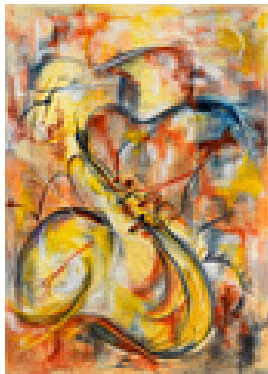

Permalink: <https://www.werkdatenbank.de/documents/obj/wdb_99000348>
Bildrechte: © Trache, Hartmut
Inhaber:in der Rechte an der Abbildung:
Trache, Hartmut, RV-FZ-PA

Trache, Hartmut
Saxophonist

1997

Zeichnung, Malerei
Pastellkreide, Bütten
Pastell

Pastell auf Velourpapier
68 x 48 cm (Blattmaß)

Werkverzeichnisnummer: **P209**

Provenienz: Eigentümer: im Besitz Künstler:in