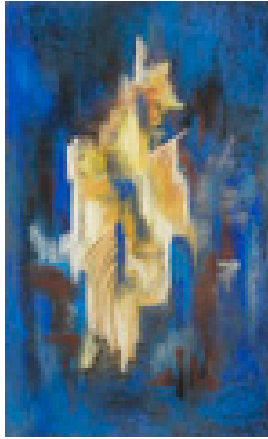

Trache, Hartmut
Am Tannenberg

1995

Zeichnung, Malerei
Pastellkreide, Bütten
Pastell

Pastell auf Ingres Bütten
48 x 63 cm (Blattmaß)

Werkverzeichnisnummer: **P158**

Provenienz: Eigentümer: im Besitz Künstler:in