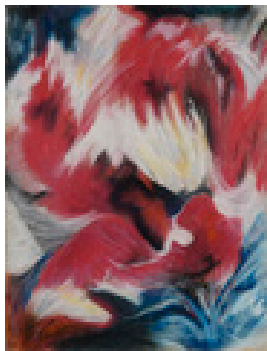

Sepia, Tonpapier

Sepia auf Tonpapier

42 x 30 cm (Blattmaß)

Werkverzeichnisnummer: **P030**

Provenienz: Eigentümer: im Besitz Künstler:in

Permalink: https://www.werkdatenbank.de/documents/obj/wdb_00001756
Bildrechte: © Trache, Hartmut
Inhaber:in der Rechte an der Abbildung:
Trache, Hartmut, RV-FZ-PA