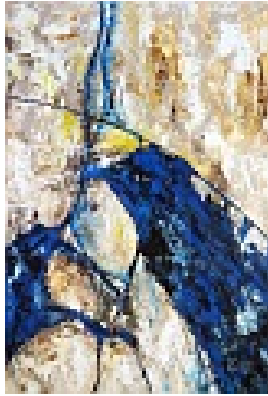

Permalink: <https://www.werkdatenbank.de/documents/obj/wdb_00001754>
Bildrechte: © Trache, Hartmut
Inhaber:in der Rechte an der Abbildung:
Trache, Hartmut, RV-FZ-PA

Trache, Hartmut
Reiseimpression 11-1

2011

Gemälde, Malerei

Acrylfarbe, Karton

Acrylmalerei

Acryl auf Malkarton

105 x 70 cm (Bildmaß)

Werkverzeichnisnummer: **AC319**

Provenienz: Eigentümer: im Besitz Künstler:in