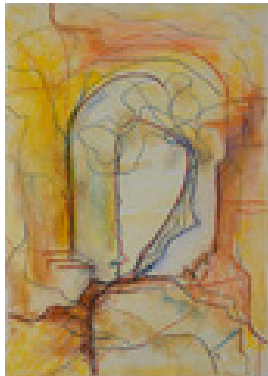

Permalink: <https://www.werkdatenbank.de/documents/obj/wdb_00003962>
Bildrechte: © Trache, Hartmut
Inhaber:in der Rechte an der Abbildung:
Trache, Hartmut, RV-FZ-PA

Trache, Hartmut
Südl. Impression

1998

Zeichnung, Malerei

Pastellkreide, Aquarellfarbe, Bütten

Pastell

Pastell/Aquarell auf Tamayo

35 x 51 cm (Blattmaß)

Werkverzeichnisnummer: **P235**

Provenienz: Eigentümer: im Besitz Künstler:in