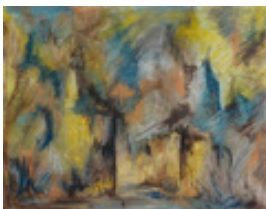

Permalink: <https://www.werkdatenbank.de/documents/obj/wdb_00003907>
Bildrechte: © Trache, Hartmut
Inhaber:in der Rechte an der Abbildung:
Trache, Hartmut, RV-FZ-PA

Trache, Hartmut
Parkimpression 1

1997
Zeichnung, Malerei
Pastellkreide, Bütten
Pastell
Pastell auf Ingres Bütten
48 x 63 cm (Blattmaß)
Werkverzeichnisnummer: **P227**
Provenienz: Eigentümer: im Besitz Künstler:in