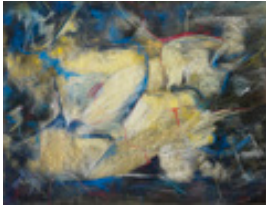

Permalink: <https://www.werkdatenbank.de/documents/obj/wdb_00003552>
Bildrechte: © Trache, Hartmut
Inhaber: in der Rechte an der Abbildung:
Trache, Hartmut, RV-FZ-PA

Trache, Hartmut
Am Meer

1995

Zeichnung, Malerei
Pastellkreide, Bütten
Pastell

Pastell auf Sansfix
50 x 65 cm (Blattmaß)

Werkverzeichnisnummer: **P154**

Provenienz: Eigentümer: im Besitz Künstler:in