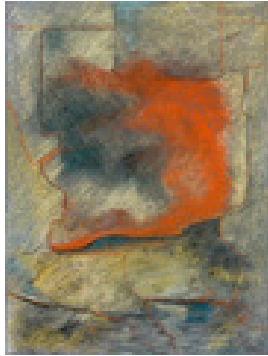

Permalink: <https://www.werkdatenbank.de/documents/obj/wdb_00003985>
Bildrechte: © Trache, Hartmut
Inhaber:in der Rechte an der Abbildung:
Trache, Hartmut, RV-FZ-PA

Trache, Hartmut
Samsö VIII

1998

Zeichnung, Malerei
Pastellkreide, Bütten
Pastell

Pastell auf Sansfix
40 x 30 cm (Blattmaß)

Werkverzeichnisnummer: **P253**

Provenienz: Eigentümer: im Besitz Künstler:in