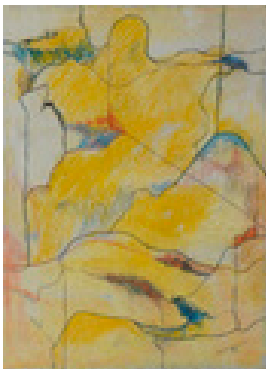

Permalink: <https://www.werkdatenbank.de/documents/obj/wdb_00003785>
Bildrechte: © Trache, Hartmut
Inhaber:in der Rechte an der Abbildung:
Trache, Hartmut, RV-FZ-PA

Trache, Hartmut
Samsö-Impression 3

1998

Zeichnung, Malerei

Pastellkreide, Bütten

Pastell

Pastell auf Tamayo

70 x 50 cm (Blattmaß)

Werkverzeichnisnummer: **P263**

Provenienz: Eigentümer: im Besitz Künstler:in