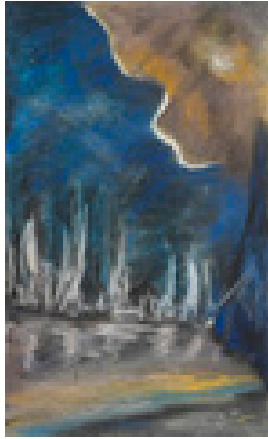

Permalink: <https://www.werkdatenbank.de/documents/obj/wdb_99000329>
Bildrechte: © Trache, Hartmut
Inhaber:in der Rechte an der Abbildung:
Trache, Hartmut, RV-FZ-PA

Trache, Hartmut
Langör-Hafen

1994

Zeichnung, Malerei
Pastellkreide, Bütten
Pastell

Pastell auf Ingres Bütten
57 x 37 cm (Blattmaß)

Werkverzeichnisnummer: **P134**

Provenienz: Eigentümer: im Besitz Künstler:in