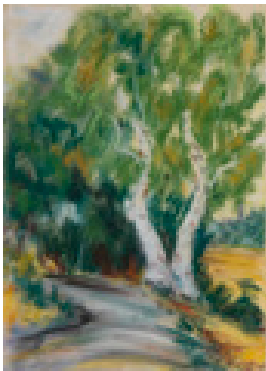

Trache, Hartmut
Florales

1990
Zeichnung, Malerei
Pastellkreide, Aquarellfarbe, Bütten
Mischtechnik
Pastell/Aquarell auf Tamayo
36 x 50 cm (Blattmaß)
Werkverzeichnisnummer: **P042**
Provenienz: Eigentümer: im Besitz Künstler:in