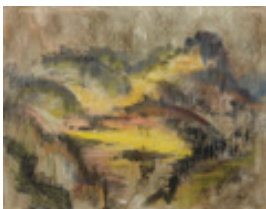

Trache, Hartmut
Am Tollstein

1995

Zeichnung, Malerei
Pastellkreide, Bütten
Pastell

Pastell auf Sansfix
50 x 65 cm (Blattmaß)

Werkverzeichnisnummer: **P157**

Provenienz: Eigentümer: im Besitz Künstler:in

Permalink: https://www.werkdatenbank.de/documents/obj/wdb_00003902
Bildrechte: © Trache, Hartmut
Inhaber: in der Rechte an der Abbildung:
Trache, Hartmut, RV-FZ-PA