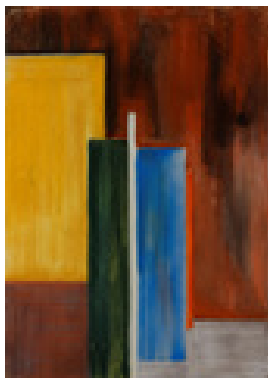

Pastell auf Velourpapier
48 x 68 cm (Blattmaß)

Werkverzeichnisnummer: **P138**

Provenienz: Eigentümer: im Besitz Künstler:in

Permalink: https://www.werkdatenbank.de/documents/obj/wdb_99000322
Bildrechte: © Trache, Hartmut
Inhaber:in der Rechte an der Abbildung:
Trache, Hartmut, RV-FZ-PA