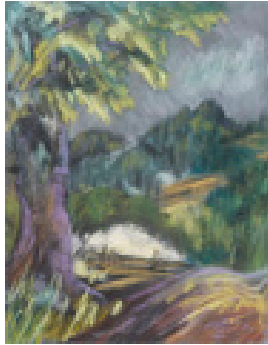

Trache, Hartmut
Blick z.Rosenberg

1993

Zeichnung, Malerei
Pastellkreide, Bütten
Pastell

Pastell auf Velourpapier
48 x 47 cm (Blattmaß)

Werkverzeichnisnummer: **P109**

Provenienz: Eigentümer: im Besitz Künstler:in