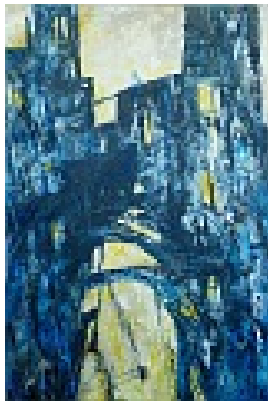

Permalink: <https://www.werkdatenbank.de/documents/obj/wdb_00001753>
Bildrechte: © Trache, Hartmut
Inhaber:in der Rechte an der Abbildung:
Trache, Hartmut, RV-FZ-PA

Trache, Hartmut
Italien 11

2011

Gemälde, Malerei

Acrylfarbe, Karton

Acrylmalerei

Acryl auf Malkarton

105 x 70 cm (Bildmaß)

Werkverzeichnisnummer: **AC317**

Provenienz: Eigentümer: im Besitz Künstler:in