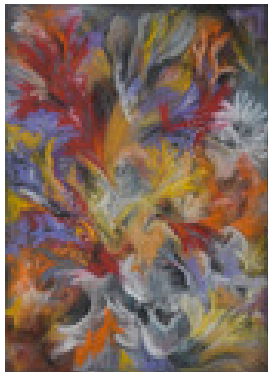

Permalink: <https://www.werkdatenbank.de/documents/obj/wdb_00003768>
Bildrechte: © Trache, Hartmut
Inhaber:in der Rechte an der Abbildung:
Trache, Hartmut, RV-FZ-PA

Trache, Hartmut
Blumenimpression 1

1992

Zeichnung, Malerei
Pastellkreide, Karton
Pastell

Pastell auf schwarzem Malkarton
70 x 50 cm (Blattmaß)

Werkverzeichnisnummer: **P094**

Provenienz: Eigentümer: im Besitz Künstler:in