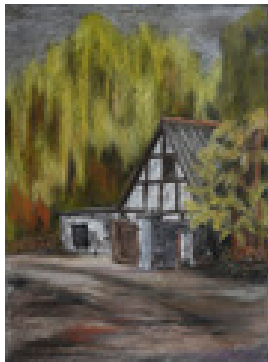

1991

Zeichnung, Malerei

Pastellkreide, Bütten

Pastell

Pastell auf Velourpapier

68 x 48 cm (Blattmaß)

Werkverzeichnisnummer: **P046**

Provenienz: Eigentümer: im Besitz Künstler:in