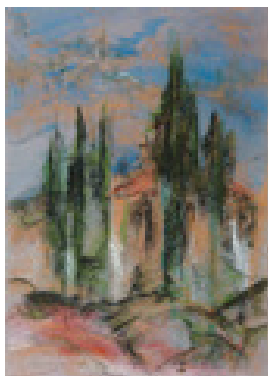

Permalink: <https://www.werkdatenbank.de/documents/obj/wdb_99000351>
Bildrechte: © Trache, Hartmut
Inhaber:in der Rechte an der Abbildung:
Trache, Hartmut, RV-FZ-PA

Trache, Hartmut
Toskana Kapelle

2001

Zeichnung, Malerei
Pastellkreide, Bütten
Pastell

Pastell auf Tamayo
72 x 51 cm (Blattmaß)

Werkverzeichnisnummer: **P294**

Provenienz: Eigentümer: im Besitz Künstler:in