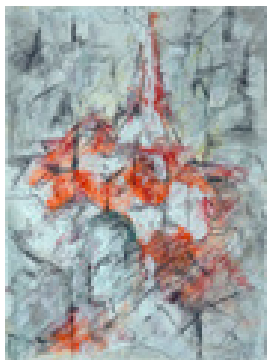

Gemälde, Malerei
Acrylfarbe, Pastellkreide, Karton
Mischtechnik

Acryl/Pastell auf Malkarton
46 x 31,5 cm (Bildmaß)

Werkverzeichnisnummer: **P277**

Provenienz: Eigentümer: im Besitz Künstler:in

Permalink: https://www.werkdatenbank.de/documents/obj/wdb_00003968
Bildrechte: © Trache, Hartmut
Inhaber:in der Rechte an der Abbildung:
Trache, Hartmut, RV-FZ-PA