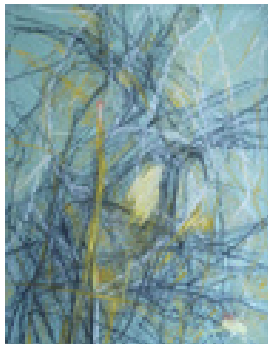

Pastell auf Velourpapier
68 x 48 cm (Blattmaß)

Werkverzeichnisnummer: **P063**

Provenienz: Eigentümer: im Besitz Künstler:in

Permalink: https://www.werkdatenbank.de/documents/obj/wdb_00001770
Bildrechte: © Trache, Hartmut
Inhaber:in der Rechte an der Abbildung:
Trache, Hartmut, RV-FZ-PA