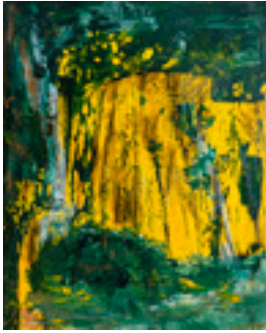

Permalink: <https://www.werkdatenbank.de/documents/obj/wdb_99000719>
Bildrechte: © Trache, Hartmut
Inhaber:in der Rechte an der Abbildung:
Trache, Hartmut, RV-FZ-PA

Trache, Hartmut
Im Triebischtal

2003

Gemälde, Malerei
Acrylfarbe, Karton
Acrylmalerei
Acryl auf Malkarton
50 x 40 cm (Blattmaß)

Werkverzeichnisnummer: **AC088**

Provenienz: Eigentümer: im Besitz Künstler:in