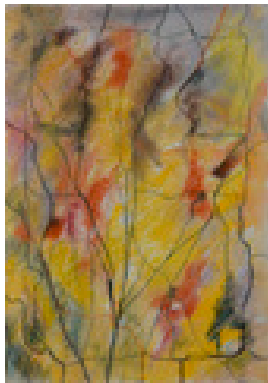

Pastellkreide, Aquarellfarbe, Bütten

Mischtechnik

Pastell/Aquarell auf Tamayo

51 x 35 cm (Blattmaß)

Werkverzeichnisnummer: **P228**

Provenienz: Eigentümer: im Besitz Künstler:in

Permalink: https://www.werkdatenbank.de/documents/obj/wdb_00003976
Bildrechte: © Trache, Hartmut
Inhaber:in der Rechte an der Abbildung:
Trache, Hartmut, RV-FZ-PA