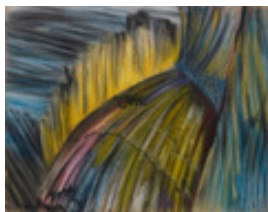

Pastell auf Ingres Bütten
63 x 48 cm (Blattmaß)

Werkverzeichnisnummer: **P103**

Provenienz: Eigentümer: im Besitz Künstler:in

Permalink: https://www.werkdatenbank.de/documents/obj/wdb_99000317
Bildrechte: © Trache, Hartmut
Inhaber:in der Rechte an der Abbildung:
Trache, Hartmut, RV-FZ-PA