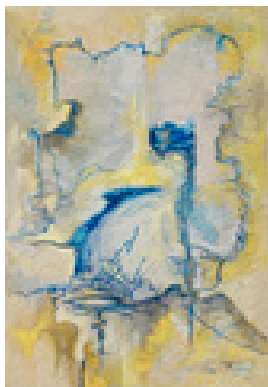

Permalink: <https://www.werkdatenbank.de/documents/obj/wdb_00003955>
Bildrechte: © Trache, Hartmut
Inhaber:in der Rechte an der Abbildung:
Trache, Hartmut, RV-FZ-PA

Trache, Hartmut
Erlebtes

1997

Zeichnung, Malerei
Pastellkreide, Bütten
Pastell

Pastell/Aquarell auf Tamayo
60 x 40 cm (Blattmaß)

Werkverzeichnisnummer: **P222**

Provenienz: Eigentümer: im Besitz Künstler:in