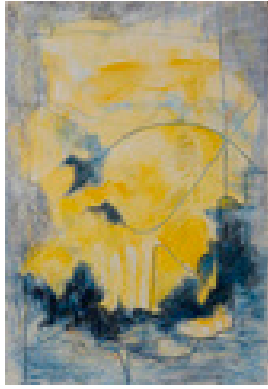

Permalink: <https://www.werkdatenbank.de/documents/obj/wdb_00003887>
Bildrechte: © Trache, Hartmut
Inhaber:in der Rechte an der Abbildung:
Trache, Hartmut, RV-FZ-PA

Trache, Hartmut
Mokelskar

1998

Zeichnung, Malerei

Pastellkreide, Aquarellfarbe, Bütten

Pastell

Pastell/Aquarell auf Goitia

70 x 50 cm (Blattmaß)

Werkverzeichnisnummer: **P264**

Provenienz: Eigentümer: im Besitz Künstler:in