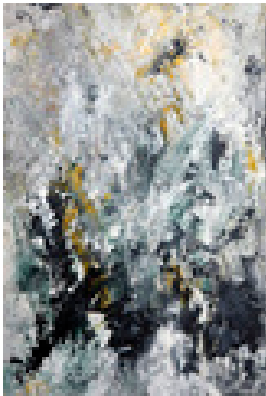

Permalink: <https://www.werkdatenbank.de/documents/obj/wdb_99000709>
Bildrechte: © Trache, Hartmut
Inhaber:in der Rechte an der Abbildung:
Trache, Hartmut, RV-FZ-PA

Trache, Hartmut
Beskidy

2005
Gemälde, Malerei
Acrylfarbe, Karton
Acrylmalerei
Acryl auf Malkarton
60 x 40 cm (Blattmaß)
Werkverzeichnisnummer: **AC161**
Provenienz: Eigentümer: im Besitz Künstler:in