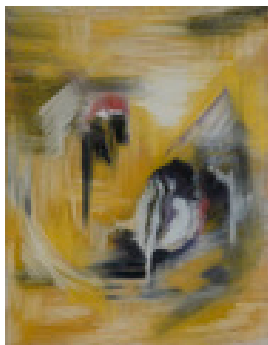

Permalink: <https://www.werkdatenbank.de/documents/obj/wdb_00001792>
Bildrechte: © Trache, Hartmut
Inhaber:in der Rechte an der Abbildung:
Trache, Hartmut, RV-FZ-PA

Trache, Hartmut
Samsö-Hühnergott

1991

Zeichnung, Malerei
Pastellkreide, Bütten
Pastell

Pastell auf Ingres Bütten
63 x 48 cm (Blattmaß)

Werkverzeichnisnummer: **P065**

Provenienz: Eigentümer: im Besitz Künstler:in