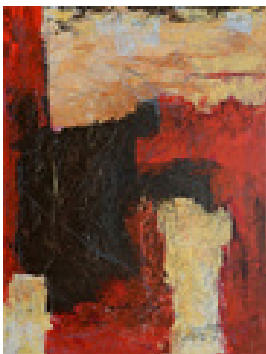

Trache, Hartmut
In den Beskiden

2005

Gemälde, Malerei
Acrylfarbe, Karton
Acrylmalerei
Acryl auf Malkarton
35,5 x 30 cm (Blattmaß)

Werkverzeichnisnummer: **AC158**

Provenienz: Eigentümer: im Besitz Künstler:in