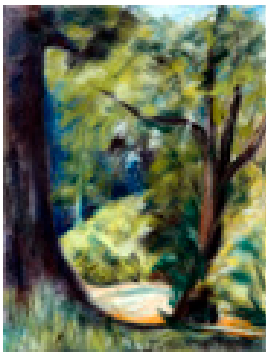

Permalink: <https://www.werkdatenbank.de/documents/obj/wdb_99000319>
Bildrechte: © Trache, Hartmut
Inhaber:in der Rechte an der Abbildung:
Trache, Hartmut, RV-FZ-PA

Trache, Hartmut
Landschaft-Jiretin

1992
Zeichnung, Malerei
Pastellkreide, Bütten
Pastell
Pastell auf Velourpapier
48 x 36 cm (Blattmaß)
Werkverzeichnisnummer: **P101**
Provenienz: Eigentümer: im Besitz Künstler:in