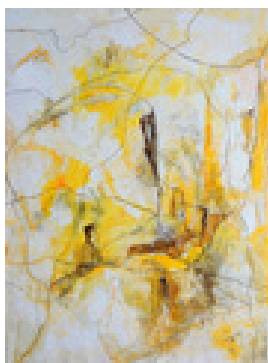

Permalink: <https://www.werkdatenbank.de/documents/obj/wdb_99000198>
Bildrechte: © Trache, Hartmut
Inhaber:in der Rechte an der Abbildung:
Trache, Hartmut, RV-FZ-PA

Trache, Hartmut
Toskanaimpression I

1996

Gemälde, Malerei

Acrylfarbe, Pastellkreide, Bütten

Acrylmalerei

Acryl/Pastell auf Tamayo

70 x 50 cm (Bildmaß)

Werkverzeichnisnummer: **AC014**

Provenienz: Eigentümer: im Besitz Künstler:in