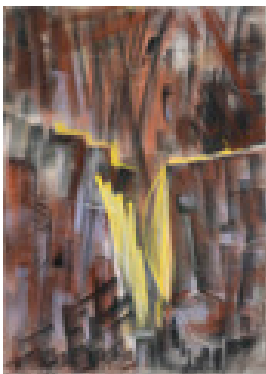

Permalink: <https://www.werkdatenbank.de/documents/obj/wdb_00003892>
Bildrechte: © Trache, Hartmut
Inhaber:in der Rechte an der Abbildung:
Trache, Hartmut, RV-FZ-PA

Trache, Hartmut
Basalt-Impression

1993

Zeichnung, Malerei
Pastellkreide, Bütten
Pastell

Pastell auf Velourpapier
68 x 48 cm (Blattmaß)

Werkverzeichnisnummer: **P118**

Provenienz: Eigentümer: im Besitz Künstler:in