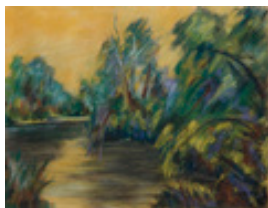

Permalink: <https://www.werkdatenbank.de/documents/obj/wdb_99000302>
Bildrechte: © Trache, Hartmut
Inhaber:in der Rechte an der Abbildung:
Trache, Hartmut, RV-FZ-PA

Trache, Hartmut
Auenlandschaft II

1991

Zeichnung, Malerei

Pastellkreide, Bütten

Pastell

Pastell auf Ingres Bütten

48 x 63 cm (Blattmaß)

Werkverzeichnisnummer: **P048**

Provenienz: Eigentümer: im Besitz Künstler:in