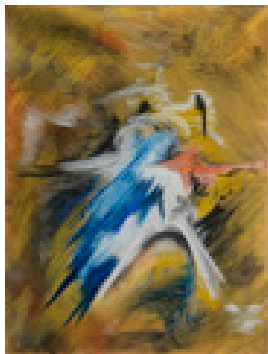

Pastell auf Ingres Bütten
63 x 48 cm (Blattmaß)

Werkverzeichnisnummer: **P067**

Provenienz: Eigentümer: im Besitz Künstler:in

Permalink: https://www.werkdatenbank.de/documents/obj/wdb_00001790
Bildrechte: © Trache, Hartmut
Inhaber:in der Rechte an der Abbildung:
Trache, Hartmut, RV-FZ-PA