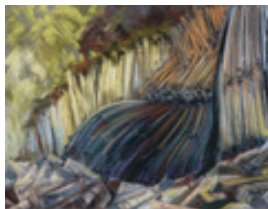

Trache, Hartmut
Basaltfels

1992

Zeichnung, Malerei
Pastellkreide, Bütten
Pastell

Pastell auf Ingres Bütten
48 x 63 cm (Blattmaß)

Werkverzeichnisnummer: **P106**

Provenienz: Eigentümer: im Besitz Künstler:in