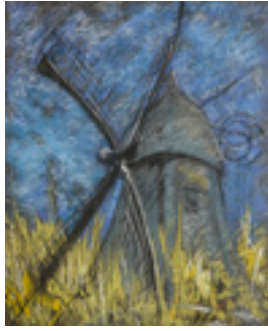

Trache, Hartmut
Standort S.I

1994

Zeichnung, Malerei
Pastellkreide, Bütten
Pastell

Pastell auf Velourpapier
68 x 48 cm (Blattmaß)

Werkverzeichnisnummer: **P139**

Provenienz: Eigentümer: im Besitz Künstler:in