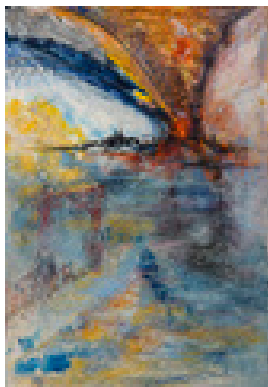

Permalink: <https://www.werkdatenbank.de/documents/obj/wdb_99000664>
Bildrechte: © Trache, Hartmut
Inhaber:in der Rechte an der Abbildung:
Hartmut, Trache, RV-FZ-PA

Trache, Hartmut
Flut 1

2003

Gemälde, Malerei

Acrylfarbe, Karton

Acrylmalerei

Acryl auf Malkarton

67 x 46 cm (Bildmaß)

Werkverzeichnisnummer: **AC086**

Provenienz: Eigentümer: im Besitz Künstler:in