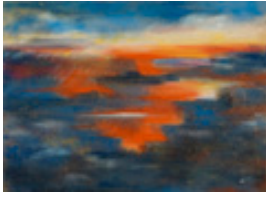

Trache, Hartmut
Abendrot

1998

Zeichnung, Malerei
Pastellkreide, Bütten
Pastell

Pastell auf Velourpapier
68 x 48 cm (Blattmaß)

Werkverzeichnisnummer: **P241**

Provenienz: Eigentümer: im Besitz Künstler:in

Permalink: https://www.werkdatenbank.de/documents/obj/wdb_00003973
Bildrechte: © Trache, Hartmut
Inhaber:in der Rechte an der Abbildung:
Trache, Hartmut, RV-FZ-PA