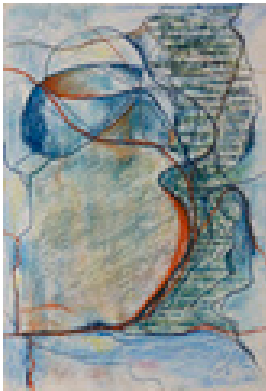

Permalink: <https://www.werkdatenbank.de/documents/obj/wdb_00003554>
Bildrechte: © Trache, Hartmut
Inhaber:in der Rechte an der Abbildung:
Trache, Hartmut, RV-FZ-PA

Trache, Hartmut
Stille

1998

Zeichnung, Malerei

Pastellkreide, Aquarellfarbe, Bütten

Pastell

Pastell/Aquarell auf Tamayo

51 x 35 cm (Blattmaß)

Werkverzeichnisnummer: **P237**

Provenienz: Eigentümer: im Besitz Künstler:in