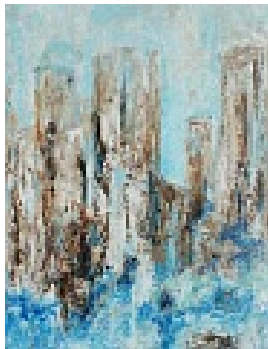

Permalink: <https://www.werkdatenbank.de/documents/obj/wdb_00001006>
Bildrechte: © Trache, Hartmut
Inhaber:in der Rechte an der Abbildung:
Trache, Hartmut, RV-FZ-PA

Trache, Hartmut
City

2011

Gemälde, Malerei

Acrylfarbe, Karton

Acrylmalerei

Acryl auf Malkarton

60 x 50 cm (Bildmaß)

Werkverzeichnisnummer: **AC320**

Provenienz: Eigentümer: im Besitz Künstler:in