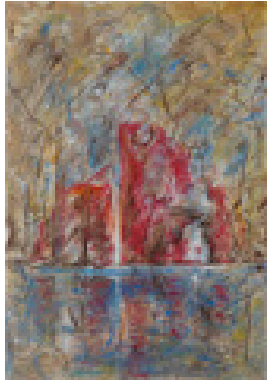

Permalink: <https://www.werkdatenbank.de/documents/obj/wdb_00003547>
Bildrechte: © Trache, Hartmut
Inhaber:in der Rechte an der Abbildung:
Trache, Hartmut, RV-FZ-PA

Trache, Hartmut
Lhota-Impression

2000

Gemälde, Malerei
Pastellkreide, Acrylfarbe, Karton
Pastell

Pastell/Acryl auf Malkarton
59 x 41 cm (Bildmaß)

Werkverzeichnisnummer: **P276**

Provenienz: Eigentümer: im Besitz Künstler:in