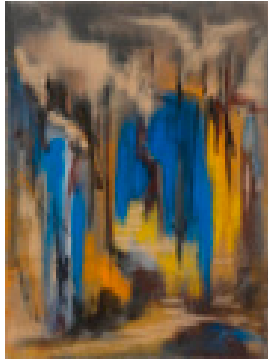

Pastell/Aquarell auf Goitia
50 x 70 cm (Blattmaß)

Werkverzeichnisnummer: **P256**

Provenienz: Eigentümer: im Besitz Künstler:in

Permalink: https://www.werkdatenbank.de/documents/obj/wdb_99000399
Bildrechte: © Trache, Hartmut
Inhaber:in der Rechte an der Abbildung:
Trache, Hartmut, RV-FZ-PA