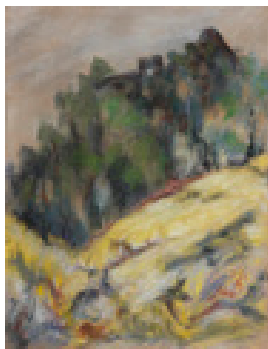

Trache, Hartmut
Abseits des Weges

1993

Zeichnung, Malerei
Pastellkreide, Bütten
Pastell

Pastell auf Ingres Bütten
63 x 48 cm (Blattmaß)

Werkverzeichnisnummer: **P113**

Provenienz: Eigentümer: im Besitz Künstler:in