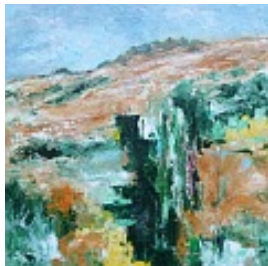

Permalink: <https://www.werkdatenbank.de/documents/obj/wdb_00000871>
Bildrechte: © Trache, Hartmut
Inhaber:in der Rechte an der Abbildung:
Trache, Hartmut, RV-FZ-PA

Trache, Hartmut
Belitzberge V.

2015

Gemälde, Malerei

Acrylfarbe, Karton

Acrylmalerei

Acryl auf Malkarton

60 x 60 cm (Bildmaß)

Werkverzeichnisnummer: **AC433**

Provenienz: Eigentümer: im Besitz Künstler:in