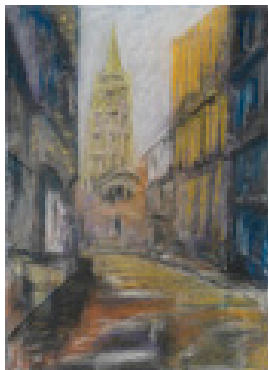

Permalink: <https://www.werkdatenbank.de/documents/obj/wdb_00001771>
Bildrechte: © Trache, Hartmut
Inhaber:in der Rechte an der Abbildung:
Trache, Hartmut, RV-FZ-PA

Trache, Hartmut
Toulouse-Basilika de Saint Sernin

1991

Zeichnung, Malerei
Pastellkreide, Tonpapier
Pastell

Pastell auf Tonzeichenpapier
70 x 50 cm (Blattmaß)

Werkverzeichnisnummer: **P075**

Provenienz: Eigentümer: im Besitz Künstler:in