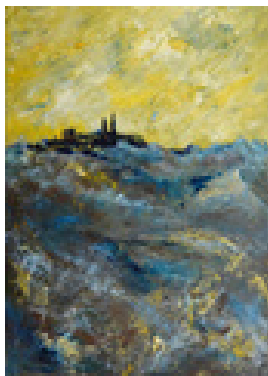

Acrylfarbe, Pappe

Acrylmalerei

Acryl auf Malpappe

61 x 46 cm (Bildmaß)

Werkverzeichnisnummer: **AC073**

Provenienz: Eigentümer: im Besitz Künstler:in

Permalink: https://www.werkdatenbank.de/documents/obj/wdb_99000663
Bildrechte: © Trache, Hartmut
Inhaber:in der Rechte an der Abbildung:
Trache, Hartmut, RV-FZ-PA