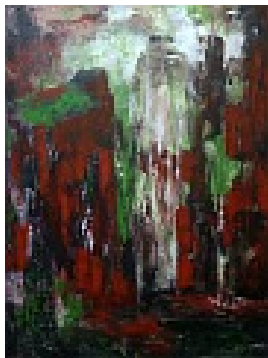

Trache, Hartmut
Lückendorfer Flair 1

2017

Gemälde, Malerei
Acrylfarbe, Pappe
Acrylmalerei
Acryl auf Malpappe
60 x 60 cm (Bildmaß)

Werkverzeichnisnummer: **AC482**
Provenienz: Eigentümer: im Besitz Künstler:in