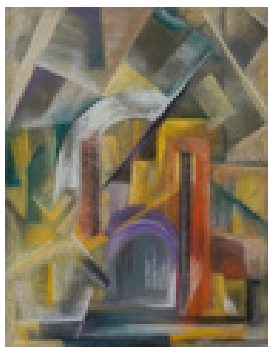

Trache, Hartmut
Toulouse-Impression

1991

Zeichnung, Malerei
Pastellkreide, Bütten
Pastell

Pastell auf Velourpapier
65 x 50 cm (Blattmaß)

Werkverzeichnisnummer: **P077**

Provenienz: Eigentümer: Unbekannt

Permalink: https://www.werkdatenbank.de/documents/obj/wdb_00001776
Bildrechte: © Trache, Hartmut
Inhaber:in der Rechte an der Abbildung:
Trache, Hartmut, RV-FZ-PA