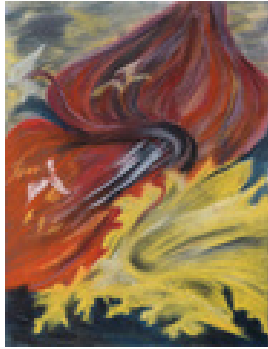

Permalink: <https://www.werkdatenbank.de/documents/obj/wdb_00001758>
Bildrechte: © Trache, Hartmut
Inhaber:in der Rechte an der Abbildung:
Trache, Hartmut, RV-FZ-PA

Trache, Hartmut
Florale Impression

1989

Zeichnung, Malerei
Pastellkreide, Bütten
Pastell

Pastell auf Ingres Bütten
62 x 48 cm (Blattmaß)

Werkverzeichnisnummer: **P035**

Provenienz: Eigentümer: im Besitz Künstler:in