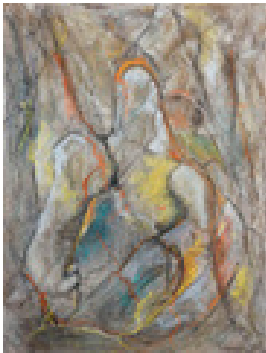

Acrylfarbe, Pastellkreide, Karton

Mischtechnik

Acryl/Pastell auf Malkarton

34 x 47 cm (Bildmaß)

Werkverzeichnisnummer: **P279**

Provenienz: Eigentümer: im Besitz Künstler:in

Permalink: https://www.werkdatenbank.de/documents/obj/wdb_00001064
Bildrechte: © Trache, Hartmut
Inhaber:in der Rechte an der Abbildung:
Trache, Hartmut, RV-FZ-PA