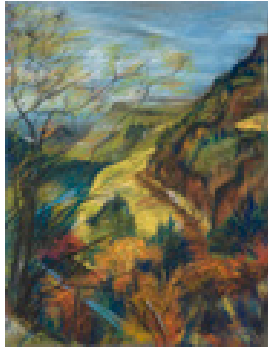

Permalink: <https://www.werkdatenbank.de/documents/obj/wdb_00003606>
Bildrechte: © Trache, Hartmut
Inhaber:in der Rechte an der Abbildung:
Trache, Hartmut, RV-FZ-PA

Trache, Hartmut
Nahe-Tal

1991

Zeichnung, Malerei
Pastellkreide, Bütten
Pastell

Pastell auf Sansfix
65 x 50 cm (Blattmaß)

Werkverzeichnisnummer: **P072**

Provenienz: Eigentümer: im Besitz Künstler:in