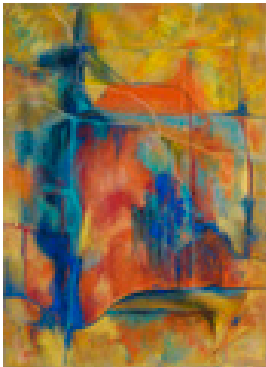

Permalink: <https://www.werkdatenbank.de/documents/obj/wdb_99000378>
Bildrechte: © Trache, Hartmut
Inhaber:in der Rechte an der Abbildung:
Trache, Hartmut, RV-FZ-PA

Trache, Hartmut
Kanarenimpression I

1998

Zeichnung, Malerei

Pastellkreide, Bütten

Pastell

Pastell auf Velourpapier

68 x 48 cm (Blattmaß)

Werkverzeichnisnummer: **P238**

Provenienz: Eigentümer: im Besitz Künstler:in