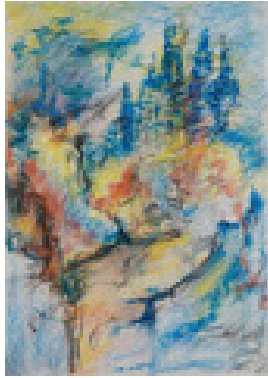

Permalink: <https://www.werkdatenbank.de/documents/obj/wdb_99000347>
Bildrechte: © Trache, Hartmut
Inhaber:in der Rechte an der Abbildung:
Trache, Hartmut, RV-FZ-PA

Trache, Hartmut
Toscana-Land

1996

Zeichnung, Malerei
Pastellkreide, Bütten
Pastell

Pastell auf Japan Simili
61 x 43 cm (Blattmaß)

Werkverzeichnisnummer: **P204**

Provenienz: Eigentümer: im Besitz Künstler:in