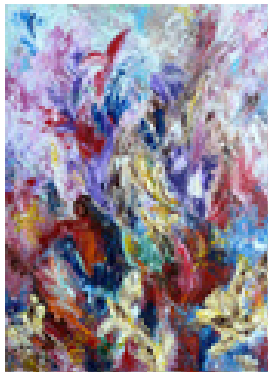

Permalink: <https://www.werkdatenbank.de/documents/obj/wdb_99000191>
Bildrechte: © Trache, Hartmut
Inhaber:in der Rechte an der Abbildung:
Trache, Hartmut, CC-BY-SA

Trache, Hartmut
Frühlings-Boden

2017

Gemälde, Malerei

Acrylfarbe, Karton

Acrylmalerei

Acryl auf Malkarton mit Leinen kaschiert

73,5 x 52 cm (Bildmaß)

Werkverzeichnisnummer: **AC473**

Provenienz: Eigentümer: Unbekannt