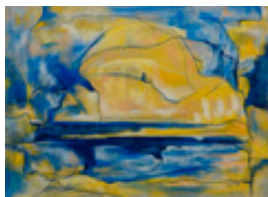

Permalink: <https://www.werkdatenbank.de/documents/obj/wdb_00003782>
Bildrechte: © Trache, Hartmut
Inhaber:in der Rechte an der Abbildung:
Trache, Hartmut, RV-FZ-PA

Trache, Hartmut
Sonnenaufgang

1998

Zeichnung, Malerei
Pastellkreide, Bütten
Pastell

Pastell auf Velourpapier
48 x 68 cm (Blattmaß)

Werkverzeichnisnummer: **P259**

Provenienz: Eigentümer: im Besitz Künstler:in