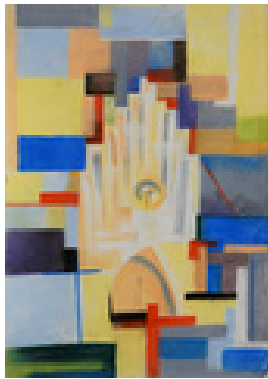

Permalink: <https://www.werkdatenbank.de/documents/obj/wdb_99000384>
Bildrechte: © Trache, Hartmut
Inhaber:in der Rechte an der Abbildung:
Trache, Hartmut, RV-FZ-PA

Trache, Hartmut
Samsö Kirche

1998

Zeichnung, Malerei

Pastellkreide, Bütten

Pastell

Pastell auf Velourpapier

68 x 48 cm (Blattmaß)

Werkverzeichnisnummer: **P265**

Provenienz: Eigentümer: im Besitz Künstler:in