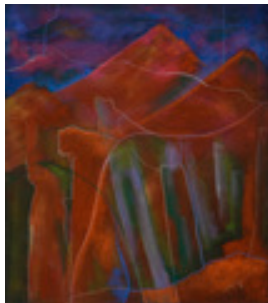

Permalink: <https://www.werkdatenbank.de/documents/obj/wdb_00003763>
Bildrechte: © Trache, Hartmut
Inhaber:in der Rechte an der Abbildung:
Trache, Hartmut, RV-FZ-PA

Trache, Hartmut
Impression Sächs.Schweiz

1999

Zeichnung, Malerei
Pastellkreide, Bütten
Pastell

Pastell auf Velourpapier
50 x 44,5 cm (Blattmaß)

Werkverzeichnisnummer: **P269**

Provenienz: Eigentümer: im Besitz Künstler:in