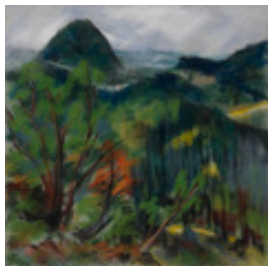

Permalink: <https://www.werkdatenbank.de/documents/obj/wdb_00003607>
Bildrechte: © Trache, Hartmut
Inhaber:in der Rechte an der Abbildung:
Trache, Hartmut, RV-FZ-PA

Trache, Hartmut
Blick z.Rosenberg

1993

Zeichnung, Malerei
Pastellkreide, Bütten
Pastell

Pastell auf Velourpapier
48 x 47 cm (Blattmaß)

Werkverzeichnisnummer: **P109**

Provenienz: Eigentümer: im Besitz Künstler:in