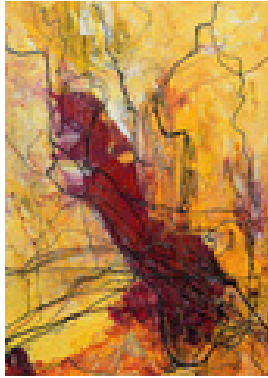

Permalink: <https://www.werkdatenbank.de/documents/obj/wdb_99000726>
Bildrechte: © Trache, Hartmut
Inhaber:in der Rechte an der Abbildung:
Trache, Hartmut, RV-FZ-PA

Trache, Hartmut
Reflexion

2006

Gemälde, Malerei

Acrylfarbe, Karton

Acrylmalerei

Acryl/Material auf Malkarton

41 x 29 cm (Blattmaß)

Werkverzeichnisnummer: **AC179**

Provenienz: Eigentümer: im Besitz Künstler:in