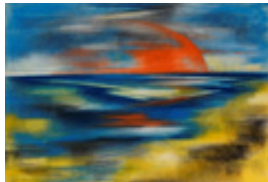

Trache, Hartmut
Kanarenimpression II

1998

Zeichnung, Malerei
Pastellkreide, Bütten
Pastell

Pastell/Aquarell auf Tamayo
70 x 50 cm (Blattmaß)

Werkverzeichnisnummer: **P239**

Provenienz: Eigentümer: im Besitz Künstler:in