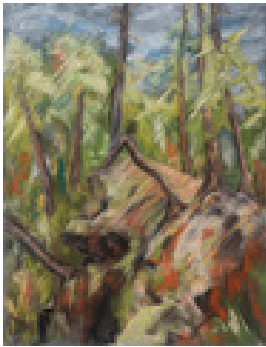

Trache, Hartmut
Toulouse Impression V

1991

Zeichnung, Malerei
Pastellkreide, Bütten
Pastell

Pastell auf Sansfix
50 x 65 cm (Blattmaß)

Werkverzeichnisnummer: **P082**

Provenienz: Eigentümer: im Besitz Künstler:in