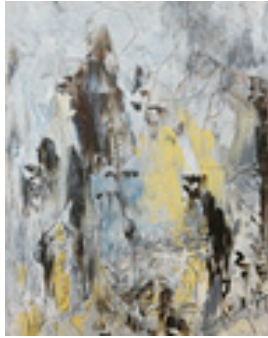

Permalink: <https://www.werkdatenbank.de/documents/obj/wdb_99000722>
Bildrechte: © Trache, Hartmut
Inhaber:in der Rechte an der Abbildung:
Trache, Hartmut, RV-FZ-PA

Trache, Hartmut
Kromlau

2006

Gemälde, Malerei

Acrylfarbe, Karton

Acrylmalerei

Acryl auf Malkarton

34,5 x 27 cm (Blattmaß)

Werkverzeichnisnummer: **AC183**

Provenienz: Eigentümer: im Besitz Künstler:in