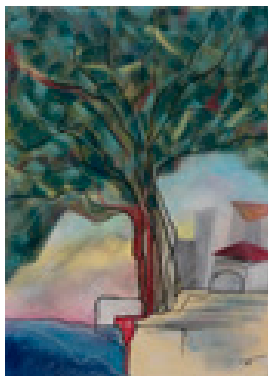

Permalink: <https://www.werkdatenbank.de/documents/obj/wdb_00003964>
Bildrechte: © Trache, Hartmut
Inhaber:in der Rechte an der Abbildung:
Trache, Hartmut, RV-FZ-PA

Trache, Hartmut
El Drago

1996

Zeichnung, Malerei
Pastellkreide, Bütten
Pastell

Pastell auf Velourpapier
48 x 34 cm (Blattmaß)

Werkverzeichnisnummer: **P171**

Provenienz: Eigentümer: im Besitz Künstler:in