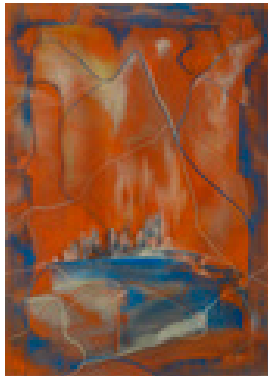

Permalink: <https://www.werkdatenbank.de/documents/obj/wdb_99000381>
Bildrechte: © Trache, Hartmut
Inhaber:in der Rechte an der Abbildung:
Trache, Hartmut, RV-FZ-PA

Trache, Hartmut
Abendrot

1998

Zeichnung, Malerei
Pastellkreide, Bütten
Pastell

Pastell auf Velourpapier
68 x 48 cm (Blattmaß)

Werkverzeichnisnummer: **P241**

Provenienz: Eigentümer: im Besitz Künstler:in