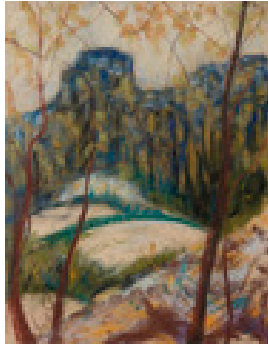

Permalink: <https://www.werkdatenbank.de/documents/obj/wdb_99000642>
Bildrechte: © Trache, Hartmut
Inhaber:in der Rechte an der Abbildung:
Trache, Hartmut, RV-FZ-PA

Trache, Hartmut
Schrammsteine

1999

Zeichnung, Malerei
Pastellkreide, Bütten
Pastell

Pastell auf Sansfix
65 x 48 cm (Blattmaß)

Werkverzeichnisnummer: **P267**

Provenienz: Eigentümer: im Besitz Künstler:in