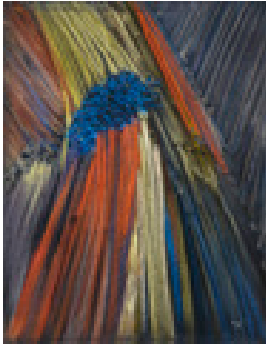

Trache, Hartmut
Basalt-Impression

1993

Zeichnung, Malerei
Pastellkreide, Bütten
Pastell

Pastell auf Velourpapier
68 x 48 cm (Blattmaß)

Werkverzeichnisnummer: **P118**

Provenienz: Eigentümer: im Besitz Künstler:in