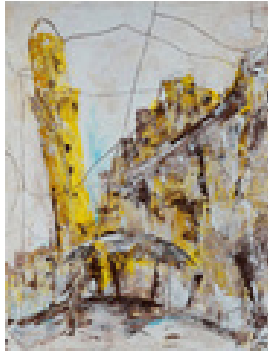

Permalink: <https://www.werkdatenbank.de/documents/obj/wdb_99000160>
Bildrechte: © Trache, Hartmut
Inhaber:in der Rechte an der Abbildung:
Trache, Hartmut, RV-FZ-PA

Trache, Hartmut
Torre-Siena

1996

Gemälde, Malerei

Acrylfarbe, Karton

Acrylmalerei

Acryl auf Malkarton

48 x 36 cm (Bildmaß)

Werkverzeichnisnummer: **AC008**

Provenienz: Eigentümer: im Besitz Künstler:in