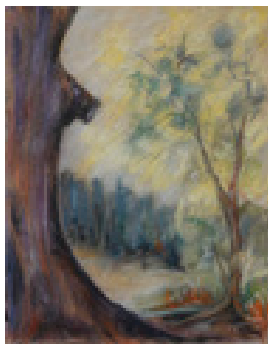

Trache, Hartmut
Rosenberg

1993

Zeichnung, Malerei
Pastellkreide, Bütten
Pastell

Pastell auf Ingres Bütten
48 x 63 cm (Blattmaß)

Werkverzeichnisnummer: **P111**

Provenienz: Eigentümer: im Besitz Künstler:in