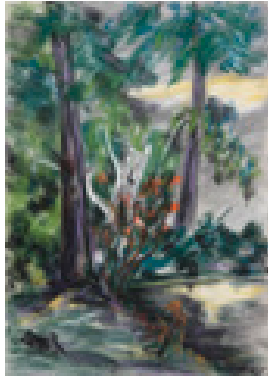

Permalink: <https://www.werkdatenbank.de/documents/obj/wdb_00003800>
Bildrechte: © Trache, Hartmut
Inhaber:in der Rechte an der Abbildung:
Trache, Hartmut, RV-FZ-PA

Trache, Hartmut
Auenlandschaft a. Weiher

1991

Zeichnung, Malerei

Pastellkreide, Bütten

Pastell

Pastell auf Velourpapier

68 x 48 cm (Blattmaß)

Werkverzeichnisnummer: **P046**

Provenienz: Eigentümer: im Besitz Künstler:in