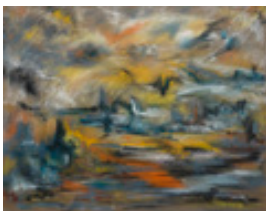

Permalink: <https://www.werkdatenbank.de/documents/obj/wdb_00003769>
Bildrechte: © Trache, Hartmut
Inhaber:in der Rechte an der Abbildung:
Trache, Hartmut, RV-FZ-PA

Trache, Hartmut
Fluß-Landschaft

1992
Zeichnung, Malerei
Pastellkreide, Bütten
Pastell
Pastell auf Sansfix
50 x 65 cm (Blattmaß)
Werkverzeichnisnummer: **P100**
Provenienz: Eigentümer: im Besitz Künstler:in