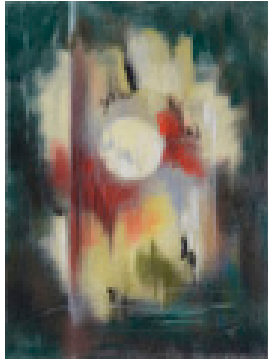

Permalink: <https://www.werkdatenbank.de/documents/obj/wdb_99000640>
Bildrechte: © Trache, Hartmut
Inhaber:in der Rechte an der Abbildung:
Trache, Hartmut, RV-FZ-PA

Trache, Hartmut
Samsö-Nacht

1998

Zeichnung, Malerei
Pastellkreide, Bütten
Pastell

Pastell auf Velourpapier
33 x 24 cm (Blattmaß)

Werkverzeichnisnummer: **P250**

Provenienz: Eigentümer: im Besitz Künstler:in