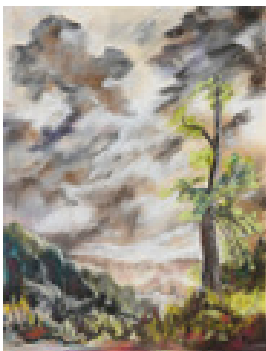

Permalink: <https://www.werkdatenbank.de/documents/obj/wdb_00001767>
Bildrechte: © Trache, Hartmut
Inhaber:in der Rechte an der Abbildung:
Trache, Hartmut, RV-FZ-PA

Trache, Hartmut
Wirsberg-Impression

1992

Zeichnung, Malerei
Pastellkreide, Bütten
Pastell

Pastell auf Sansfix
65 x 50 cm (Blattmaß)

Werkverzeichnisnummer: **P088**

Provenienz: Eigentümer: im Besitz Künstler:in