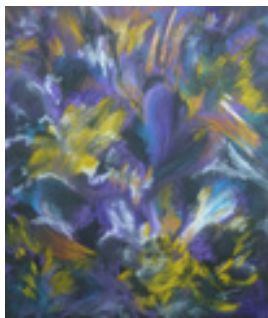

Trache, Hartmut
an der Luisenburg

1992

Zeichnung, Malerei
Pastellkreide, Bütten
Pastell

Pastell auf Sansfix
70 x 50 cm (Blattmaß)

Werkverzeichnisnummer: **P093**

Provenienz: Eigentümer: im Besitz Künstler:in