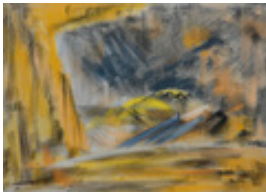

Permalink: <https://www.werkdatenbank.de/documents/obj/wdb_00003900>
Bildrechte: © Trache, Hartmut
Inhaber:in der Rechte an der Abbildung:
Trache, Hartmut, RV-FZ-PA

Trache, Hartmut
ins Böhmisches

1997
Zeichnung, Malerei
Pastellkreide, Bütten
Pastell
Pastell auf Velourpapier
48 x 68 cm (Blattmaß)
Werkverzeichnisnummer: **P225**
Provenienz: Eigentümer: im Besitz Künstler:in