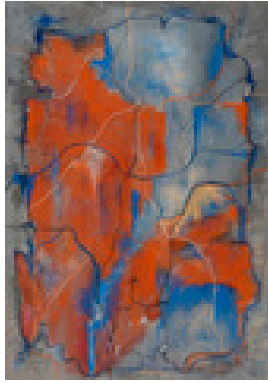

Permalink: <https://www.werkdatenbank.de/documents/obj/wdb_00003548>
Bildrechte: © Trache, Hartmut
Inhaber:in der Rechte an der Abbildung:
Trache, Hartmut, RV-FZ-PA

Trache, Hartmut
Kanarenimpression II

1998

Zeichnung, Malerei
Pastellkreide, Bütten
Pastell

Pastell/Aquarell auf Tamayo
70 x 50 cm (Blattmaß)

Werkverzeichnisnummer: **P239**

Provenienz: Eigentümer: im Besitz Künstler:in