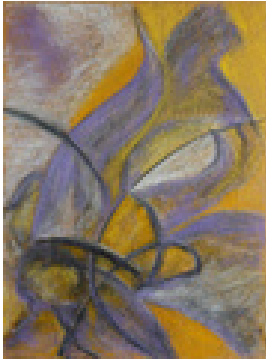

Trache, Hartmut
Florale Komposition r

1989

Zeichnung, Malerei
Pastellkreide, Karton
Pastell

Pastell auf schwazem Malkarton
46,5 x 62 cm (Blattmaß)

Werkverzeichnisnummer: **P037**

Provenienz: Eigentümer: im Besitz Künstler:in